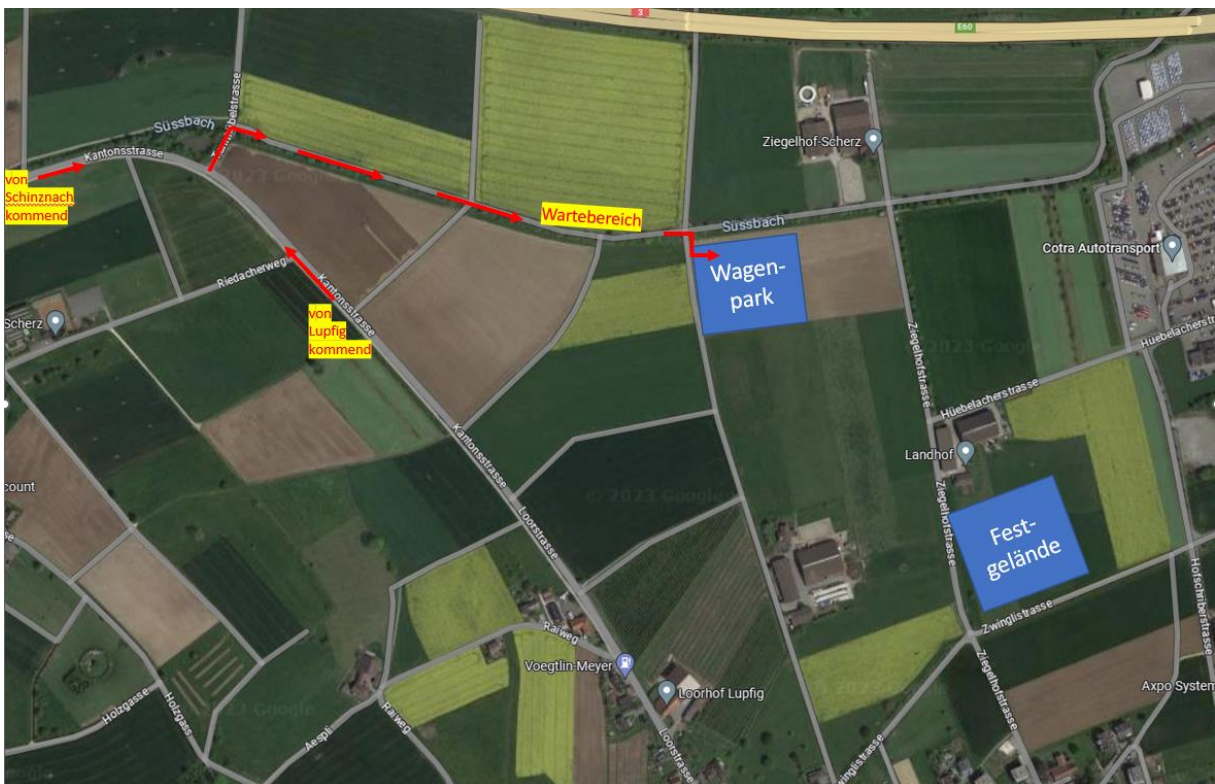

Anfahrt zum Wagenpark

1. Allgemeines

Am Freitag sind die Platzverhältnisse auf dem Campingplatz (Wagenpark und Zeltplatz) aufgrund des Spielturnier auf demselben Platz beschränkt.

Der Campingplatz für Wagen und Zelte ist wie folgt geöffnet:

Freitag, 23. Juni ab 11:00 Uhr

Samstag, 24. Juni ab 07:00 Uhr

2. Wagenpark

Die Anreise erfolgt via Scherz, dem Süssbach entlang Richtung Ziegelhof (Beschilderung beachten).

Bitte im Wartebereich auf den Fahrzeugen warten.

Die Fahrzeuge werden durch unser Turnfestpersonal eingewiesen.

Der Platz pro Wagen ist auf 9.5 x 15 m beschränkt.

Die markierten Fahr- und Fusswege sind freizuhalten.

Wir wünschen euch eine gute Anreise, viel Erfolg am Turnfest und anschliessend eine gute Heimreise